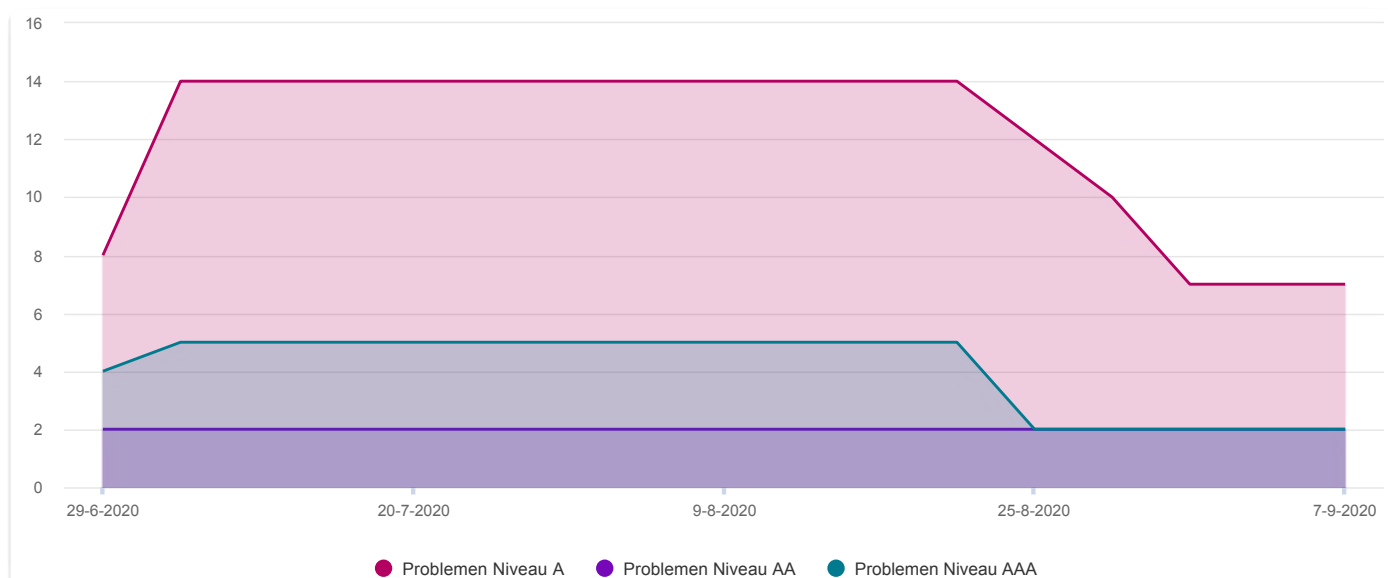

RAPPORT

Toegankelijkheidsrapport

SITE
 Sociaal Plein Westland

Dit rapport biedt een algemene toegankelijkheidsstatus van de gebroken website:

- Het aantal problemen op conformiteitsniveau (A, AA, AAA) in zijn totaliteit en als historische grafiek
- Een volledige lijst met problemen op je website geordend op mate van ernst ('Fouten', 'Waarschuwingen' en 'Beoordelingen')
- 10 meest bekeken pagina's met toegankelijkheidsproblemen
- 10 PDF's met toegankelijkheidsproblemen (vereist activering van PDF-scanfunctie)

Raadpleeg de woordenlijst achter in dit rapport voor informatie over de pictogrammen en begrippen.

Website - Overzicht en problemen op nummer

Fouten, waarschuwingen en beoordelingen op uw hele website weergegeven op conformiteitsniveau (A, AA, AAA), met een voortgangnummer dat een toename of afname sinds de laatste crawl aangeeft.

Website - Probleemgeschiedenis

Een overzicht van de gevonden problemen voor elk conformiteitsniveau op de website.

Website - Totaal aantal problemen

Lijst met alle problemen op uw website voor alle conformiteitsniveaus, gerangschikt op conformiteitsniveau en ernst.

Algehele voortgang

A

Webpagina heeft meerdere titelementen of geen titelement 2.4.2	39 pagina's	87,9 % gereed	0 % ▶ No changes
Linktekst wordt gebruikt voor links met meerdere bestemmingen 2.4.4	4 pagina's	98,8 % gereed	89,7 % ▼ 35 minder pagina's
Geen optie om herhaalde content over te slaan 2.4.1	123 pagina's	61,9 % gereed	63,3 % ▼ 212 minder pagina's
Voldoende tijd bieden 2.2.1	323 pagina's	0 % gereed	3,6 % ▼ 12 minder pagina's
Beschrijft het kenmerk 'aria-labelledby' het interfacebesturingselement op correcte wijze? 1.3.1	1 pagina	99,7 % gereed	0 % ▶ No changes
Is de tabvolgorde logisch? 2.4.3	1 pagina	99,7 % gereed	0 % ▶ No changes
Komen de WAI-ARIA-rollen overeen met de functionaliteit van het element? 4.1.2	1 pagina	99,7 % gereed	0 % ▶ No changes
101 typen problemen zonder fouten			