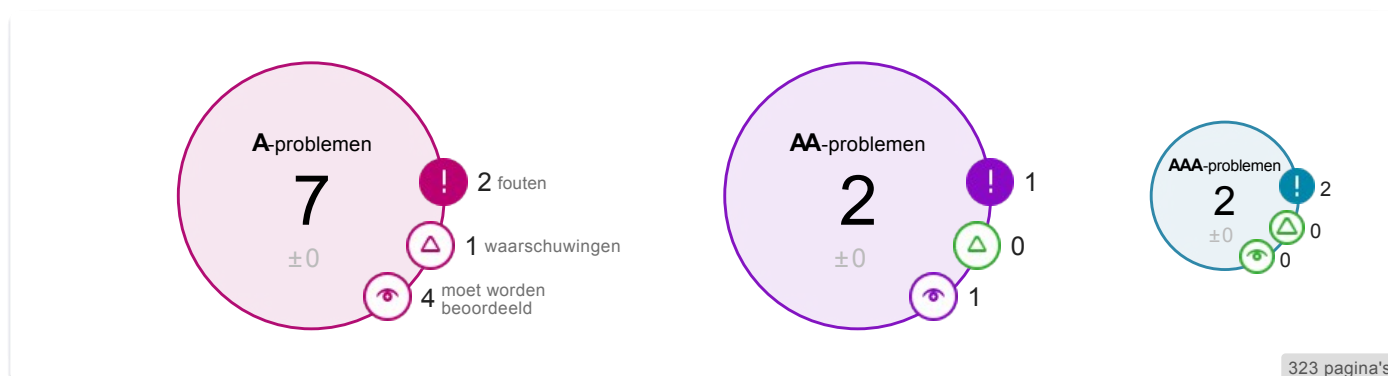

RAPPORT

Toegankelijkheidsrapport

SITE
 Sociaal Plein Westland

Dit rapport biedt een algemene toegankelijkheidsstatus van de gebroken website:

- Het aantal problemen op conformiteitsniveau (A, AA, AAA) in zijn totaliteit en als historische grafiek
- Een volledige lijst met problemen op je website geordend op mate van ernst ('Fouten', 'Waarschuwingen' en 'Beoordelingen')
- 10 meest bekeken pagina's met toegankelijkheidsproblemen
- 10 PDF's met toegankelijkheidsproblemen (vereist activering van PDF-scanfunctie)

Raadpleeg de woordenlijst achter in dit rapport voor informatie over de pictogrammen en begrippen.

Website - Overzicht en problemen op nummer

Fouten, waarschuwingen en beoordelingen op uw hele website weergegeven op conformiteitsniveau (A, AA, AAA), met een voortgangnummer dat een toename of afname sinds de laatste crawl aangeeft.