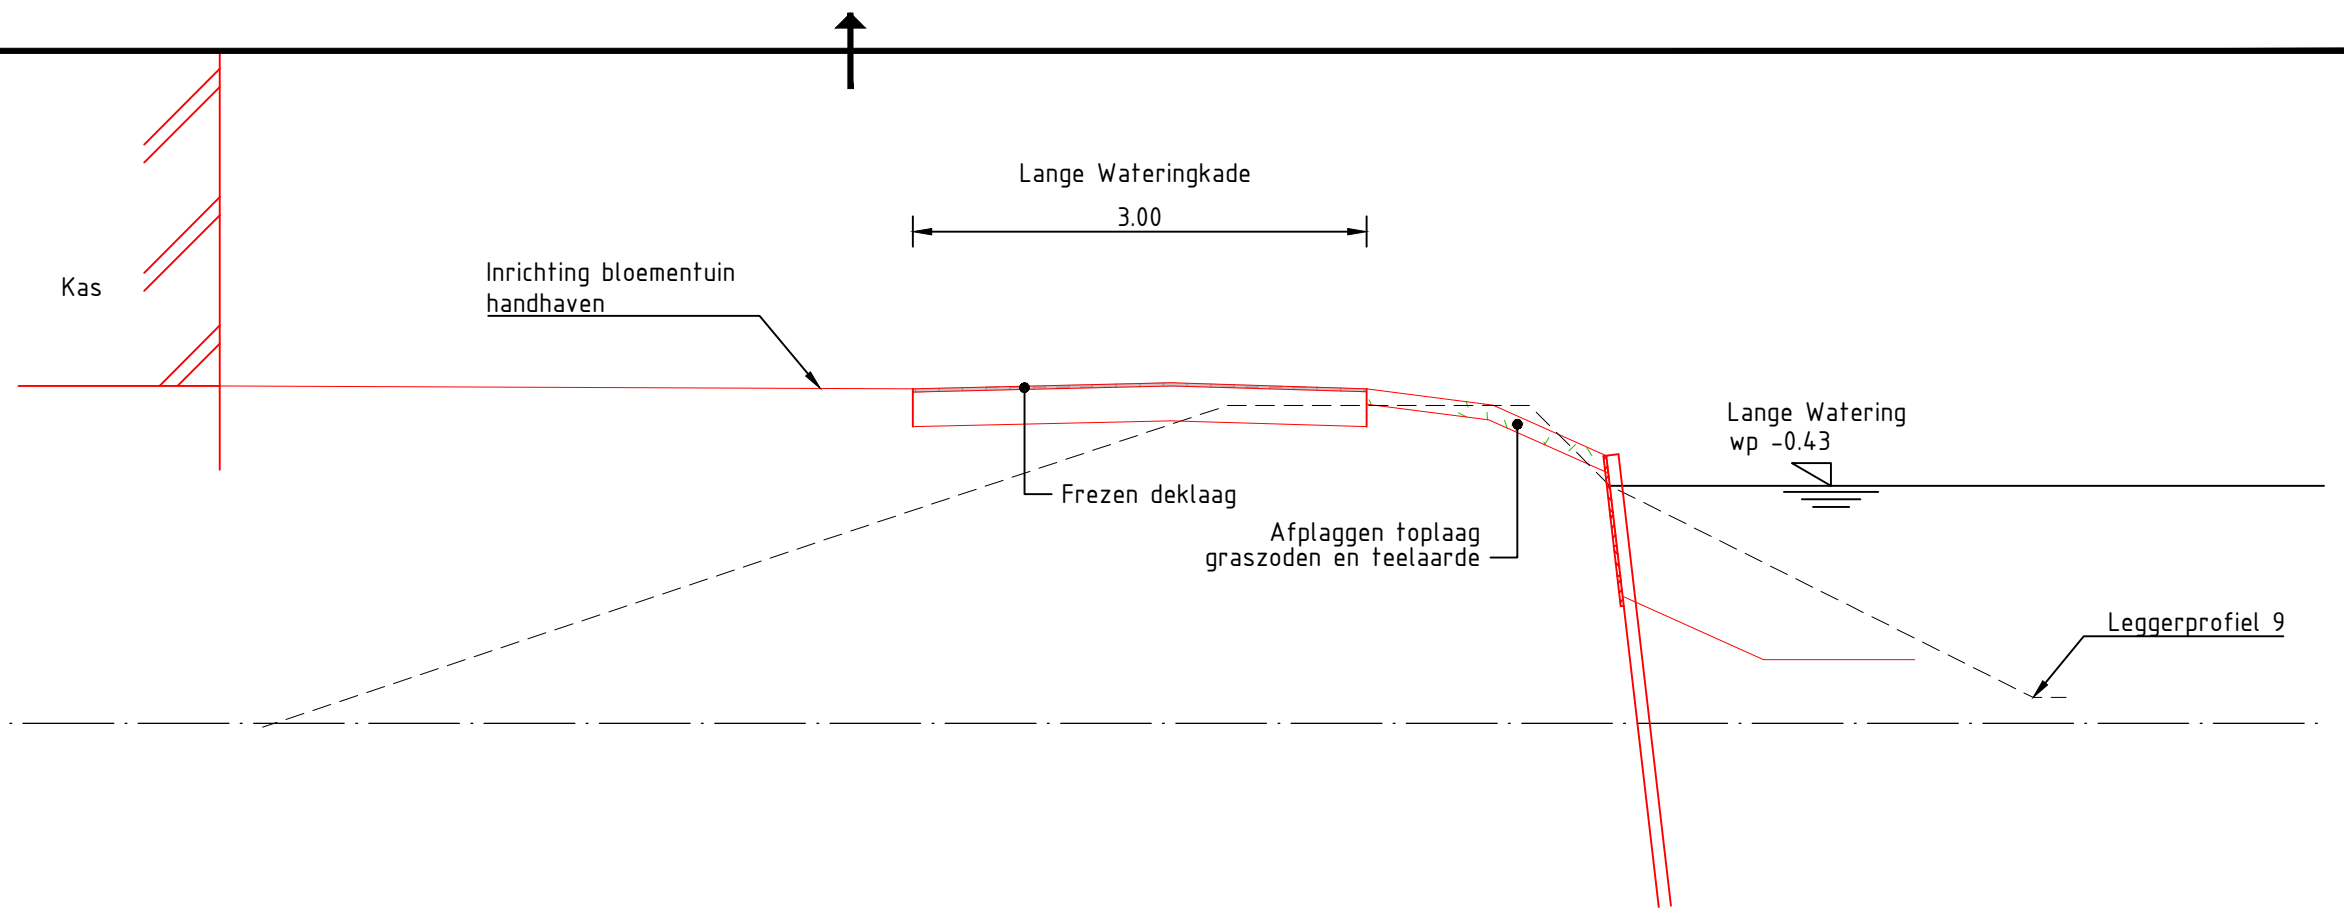

N.A.P. -2.00

**Dwarsprofiel 1-1**

Lange Watingkade  
Schaal 1:50

N.A.P. -2.00

**Dwarsprofiel 1-1**

Lange Watingkade  
Schaal 1:50