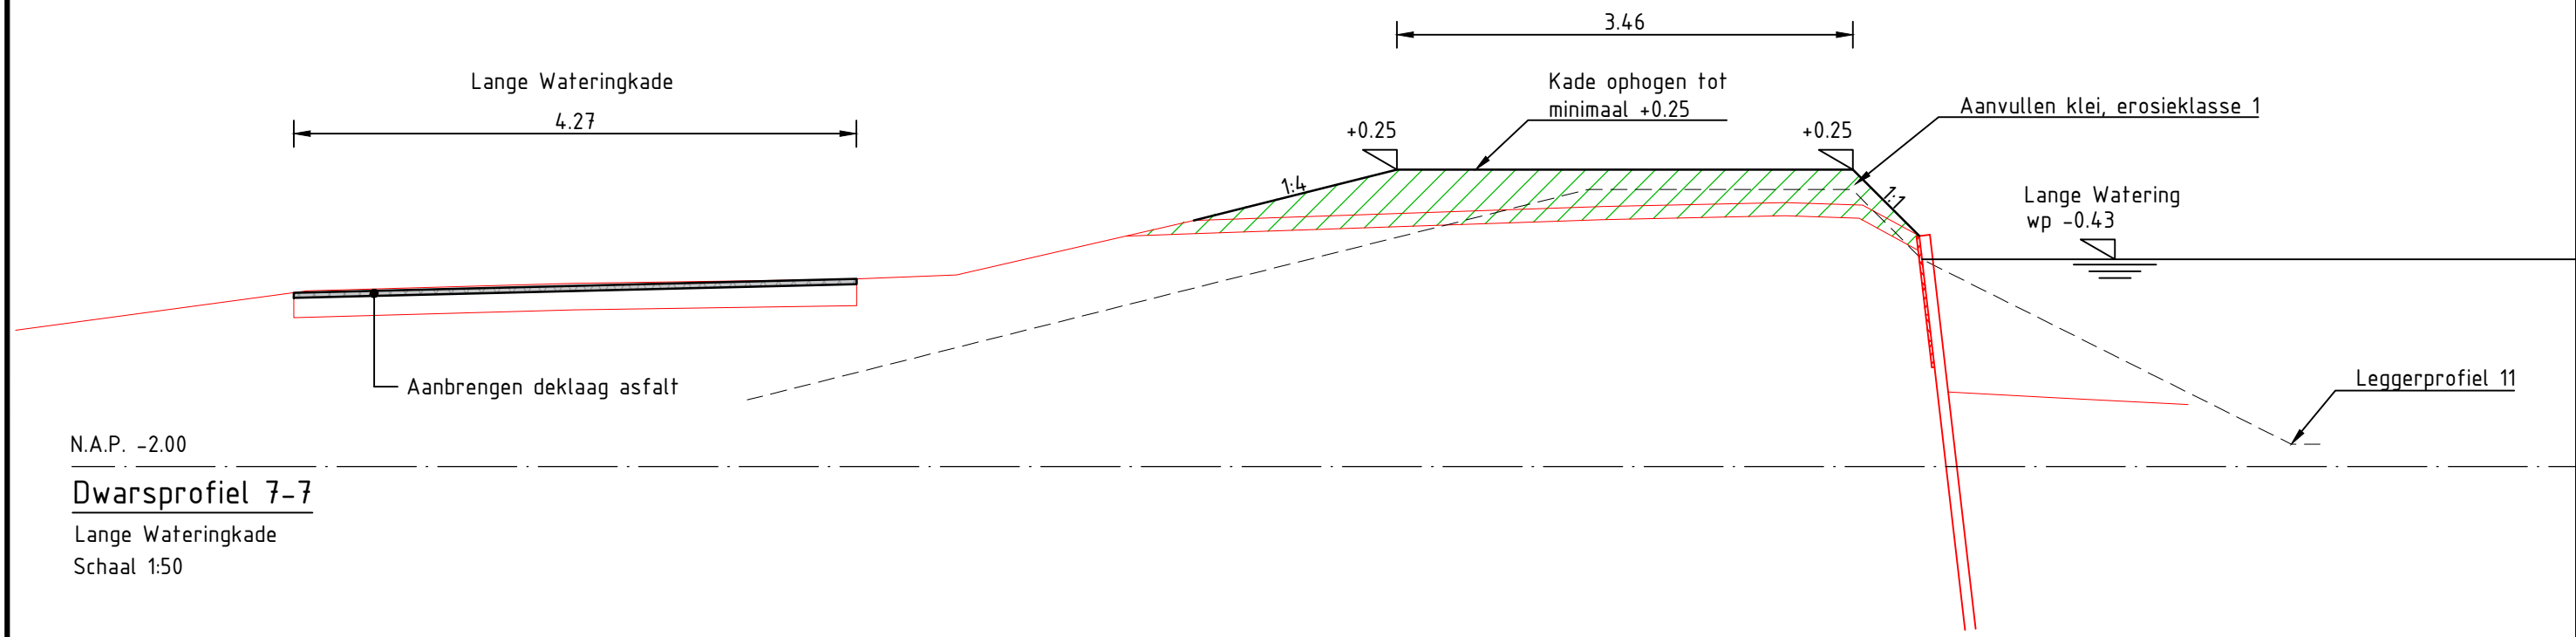

N.A.P. -2.00  
**Dwarsprofiel 7-7**  
 Lange Watingkade  
 Schaal 1:50

N.A.P. -2.00  
**Dwarsprofiel 7-7**  
 Lange Watingkade  
 Schaal 1:50